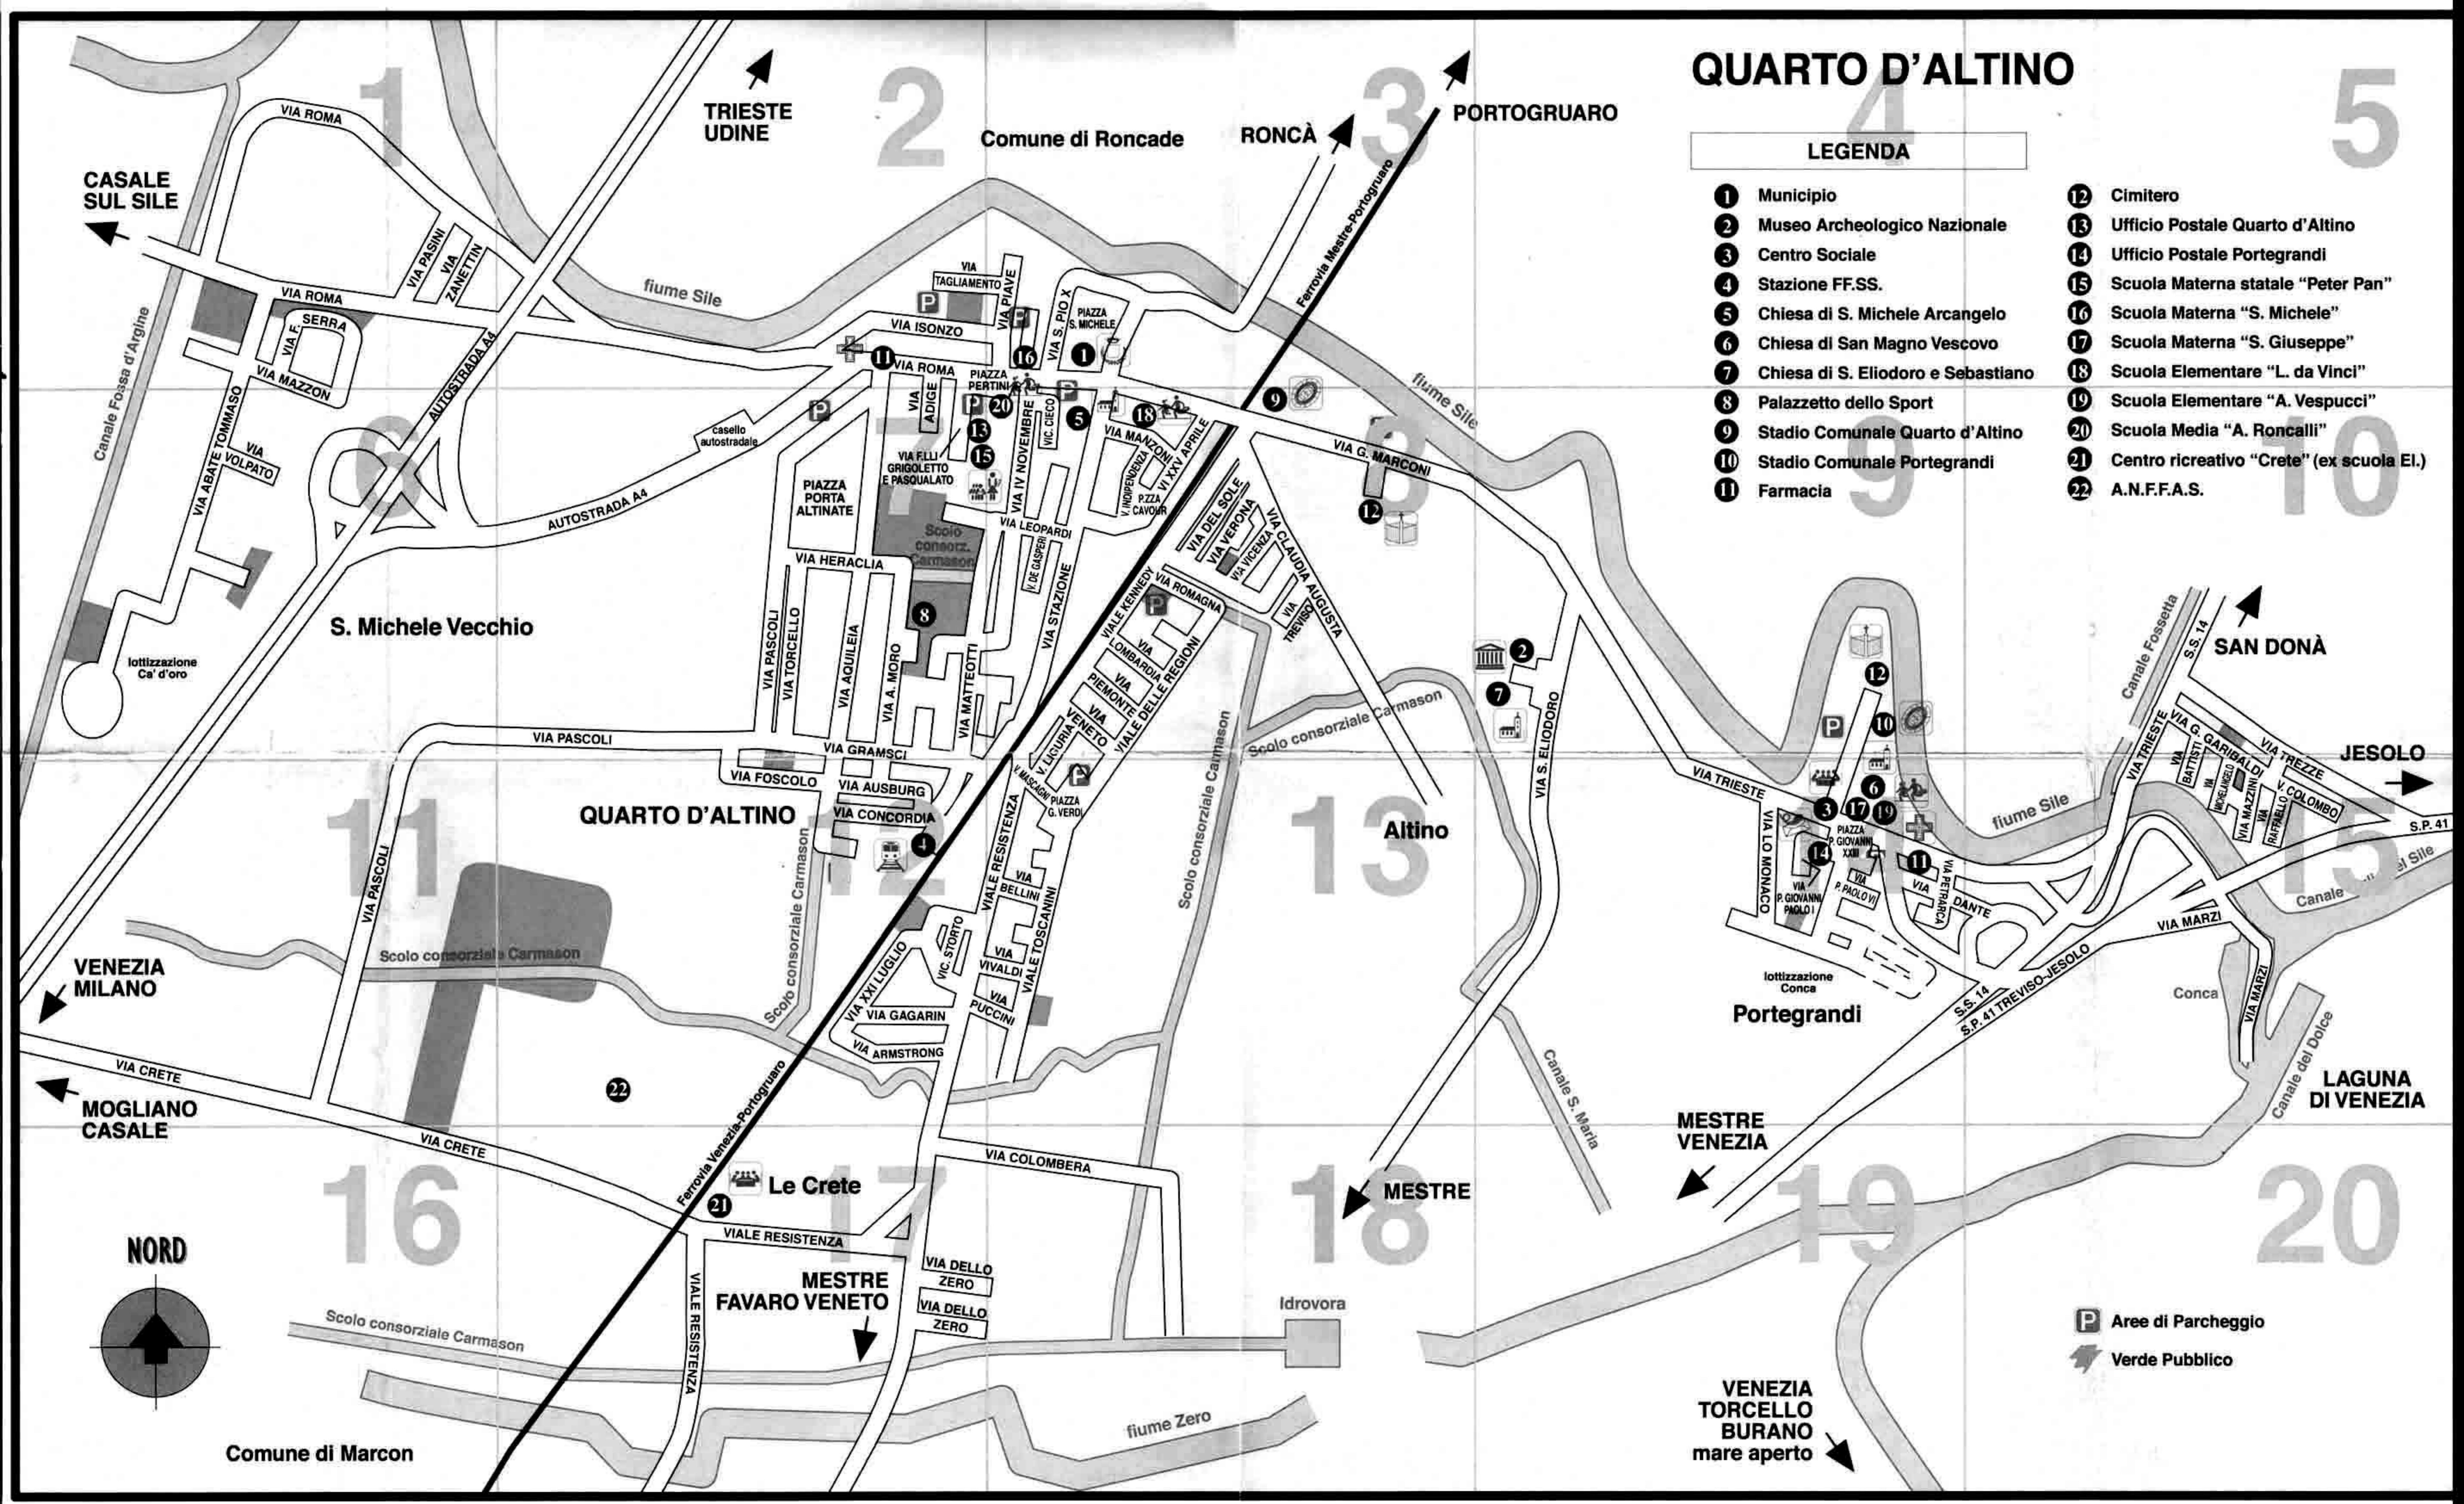

# QUARTO D'ALTINO

## LEGENDA

- |                                      |   |
|--------------------------------------|---|
| ① Municipio                          | ⑫ Cimitero                                  |
| ② Museo Archeologico Nazionale       | ⑬ Ufficio Postale Quarto d'Altino           |
| ③ Centro Sociale                     | ⑭ Ufficio Postale Portegrandi               |
| ④ Stazione FF.SS.                    | ⑮ Scuola Materna statale "Peter Pan"        |
| ⑤ Chiesa di S. Michele Arcangelo     | ⑯ Scuola Materna "S. Michele"               |
| ⑥ Chiesa di San Magno Vescovo        | ⑰ Scuola Materna "S. Giuseppe"              |
| ⑦ Chiesa di S. Eliodoro e Sebastiano | ⑱ Scuola Elementare "L. da Vinci"           |
| ⑧ Palazzetto dello Sport             | ⑲ Scuola Elementare "A. Vespucci"           |
| ⑨ Stadio Comunale Quarto d'Altino    | ⑳ Scuola Media "A. Roncalli"                |
| ⑩ Stadio Comunale Portegrandi        | ㉑ Centro ricreativo "Crete" (ex scuola El.) |
| ⑪ Farmacia                           | ㉒ A.N.F.F.A.S.                              |

NORD

Comune di Marcon

- Aree di Parcheggio
- Verde Pubblico